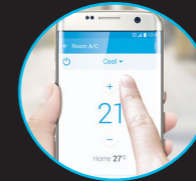

Smart Wi-Fi

Samsung Exclusive Plus-serien erbjuder Wi-Fi-kontroll med hjälp av Samsung SmartThings-appen på din smartphone, vilket gör att du genom fjärrstyrningen kan stänga av och på värmepumpen, men även styra funktionerna och schemalägga dess funktioner när som helst och var som helst. Du kan kontrollera hur mycket elektricitet som förbrukas dagligen, veckovis eller månatligen med SmartThings-appen. Du kan även begränsa strömförbrukningen för att garantera maximal energieffektivitet.